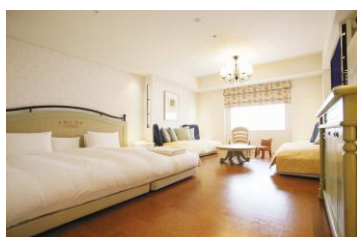

11F ベビーズスイート「オレンジ」42㎡